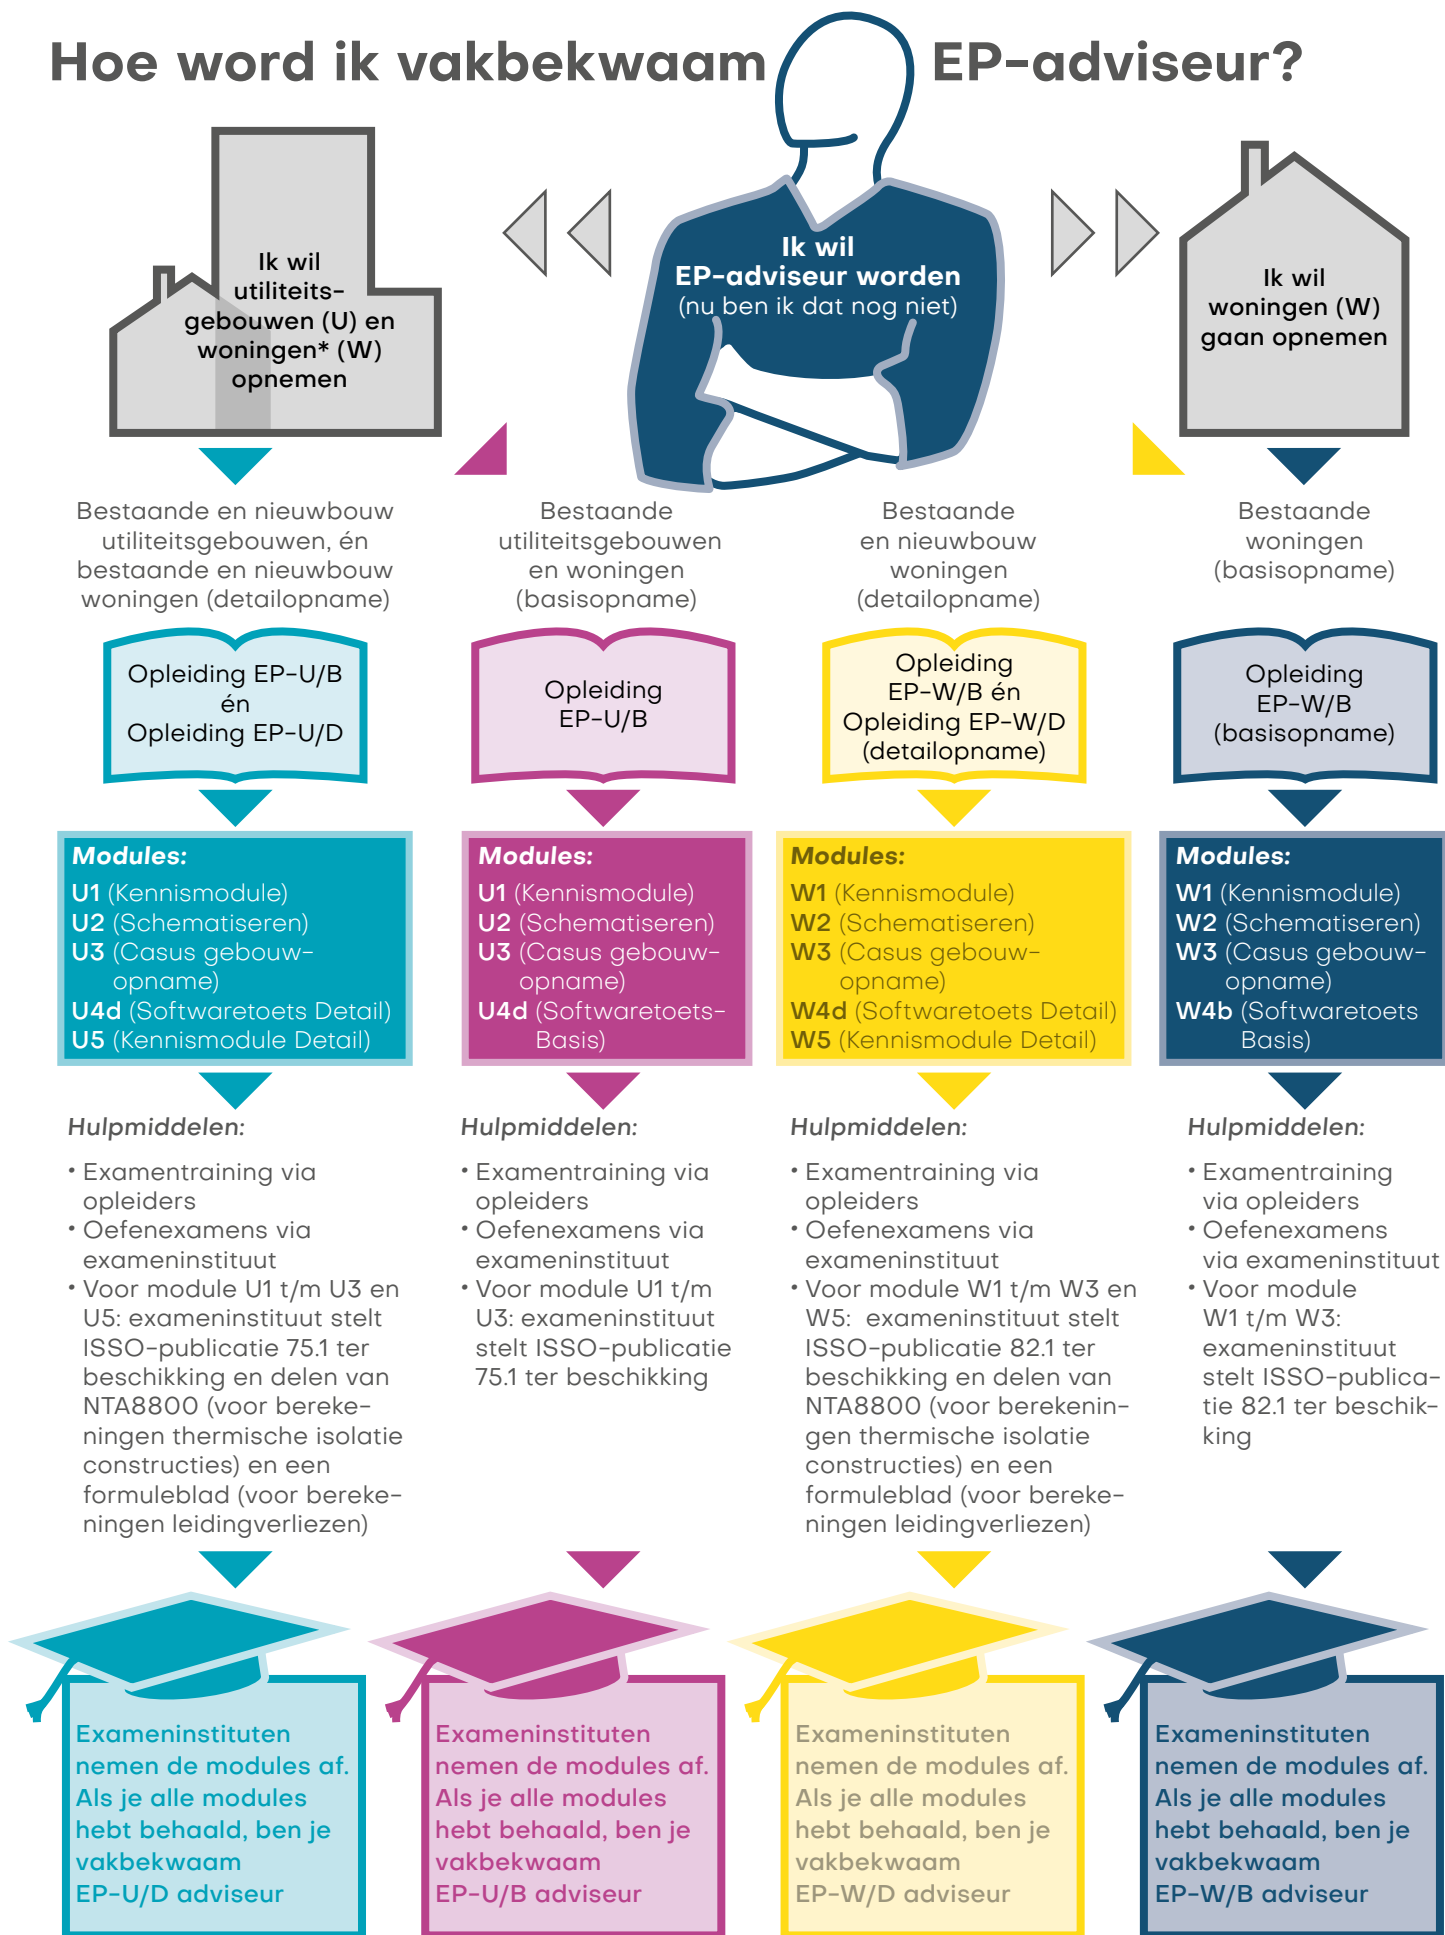

# Hoe word ik vakbekwaam EP-adviseur?

\* Als vakbekwaam EP-U/B adviseur mag je automatisch EP-W/B opnames doen.  
Als vakbekwaam EP-U/D adviseur mag je automatisch EP-U/B, EP-W/D en EP-W/B opnames doen.  
Als vakbekwaam EP-W/D adviseur mag je automatisch EP-W/B opnames doen..